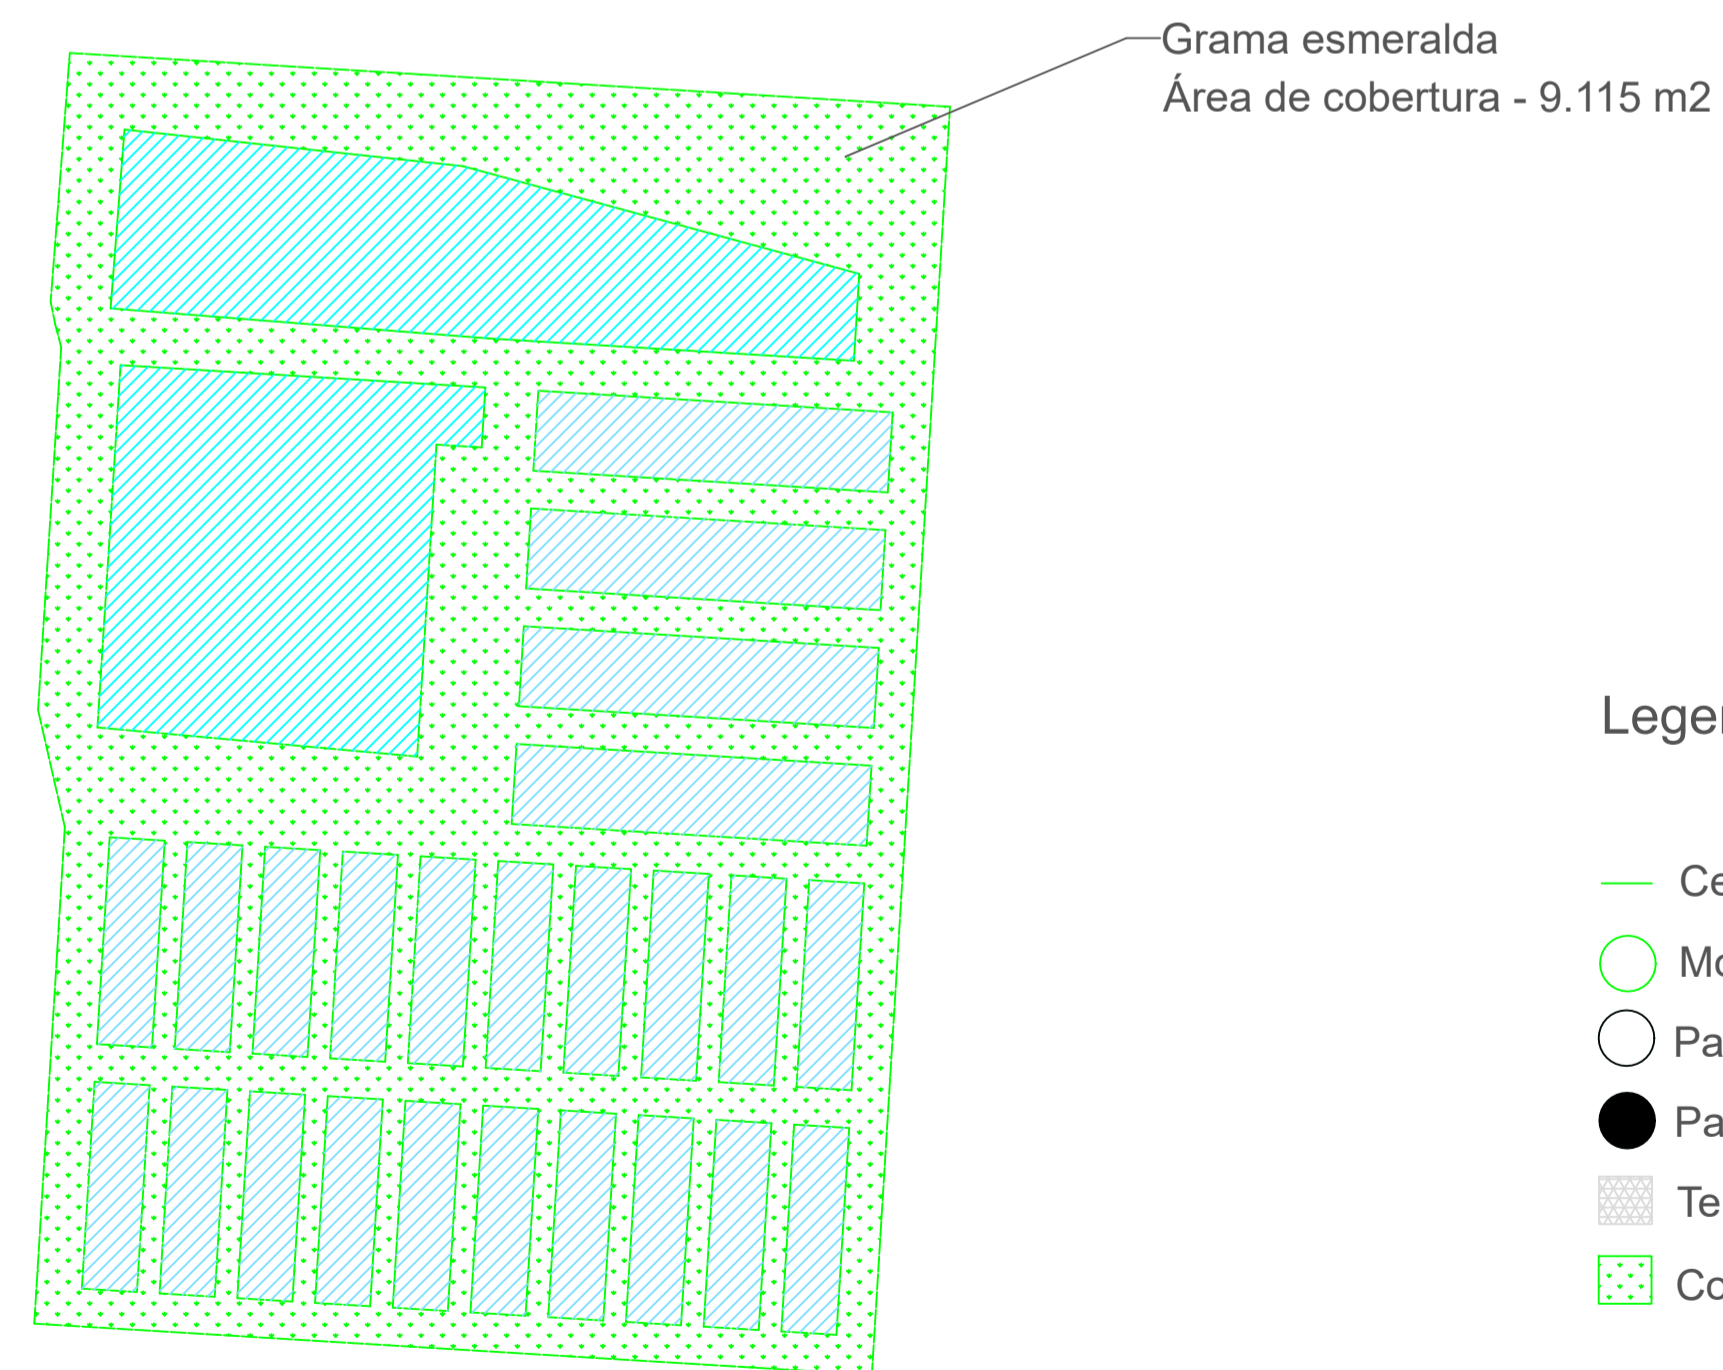

### Visão geral da área

### Cercas e portões

### Cobertura vegetal

### Legenda

- Cerca de tela
- Mourão de cerca
- Palanques de concreto de 4m
- Palanque de concreto de 8m
- Tela anti predação
- Cobertura vegetal - grama esmeralda

Observação:  
Dimensões em metros