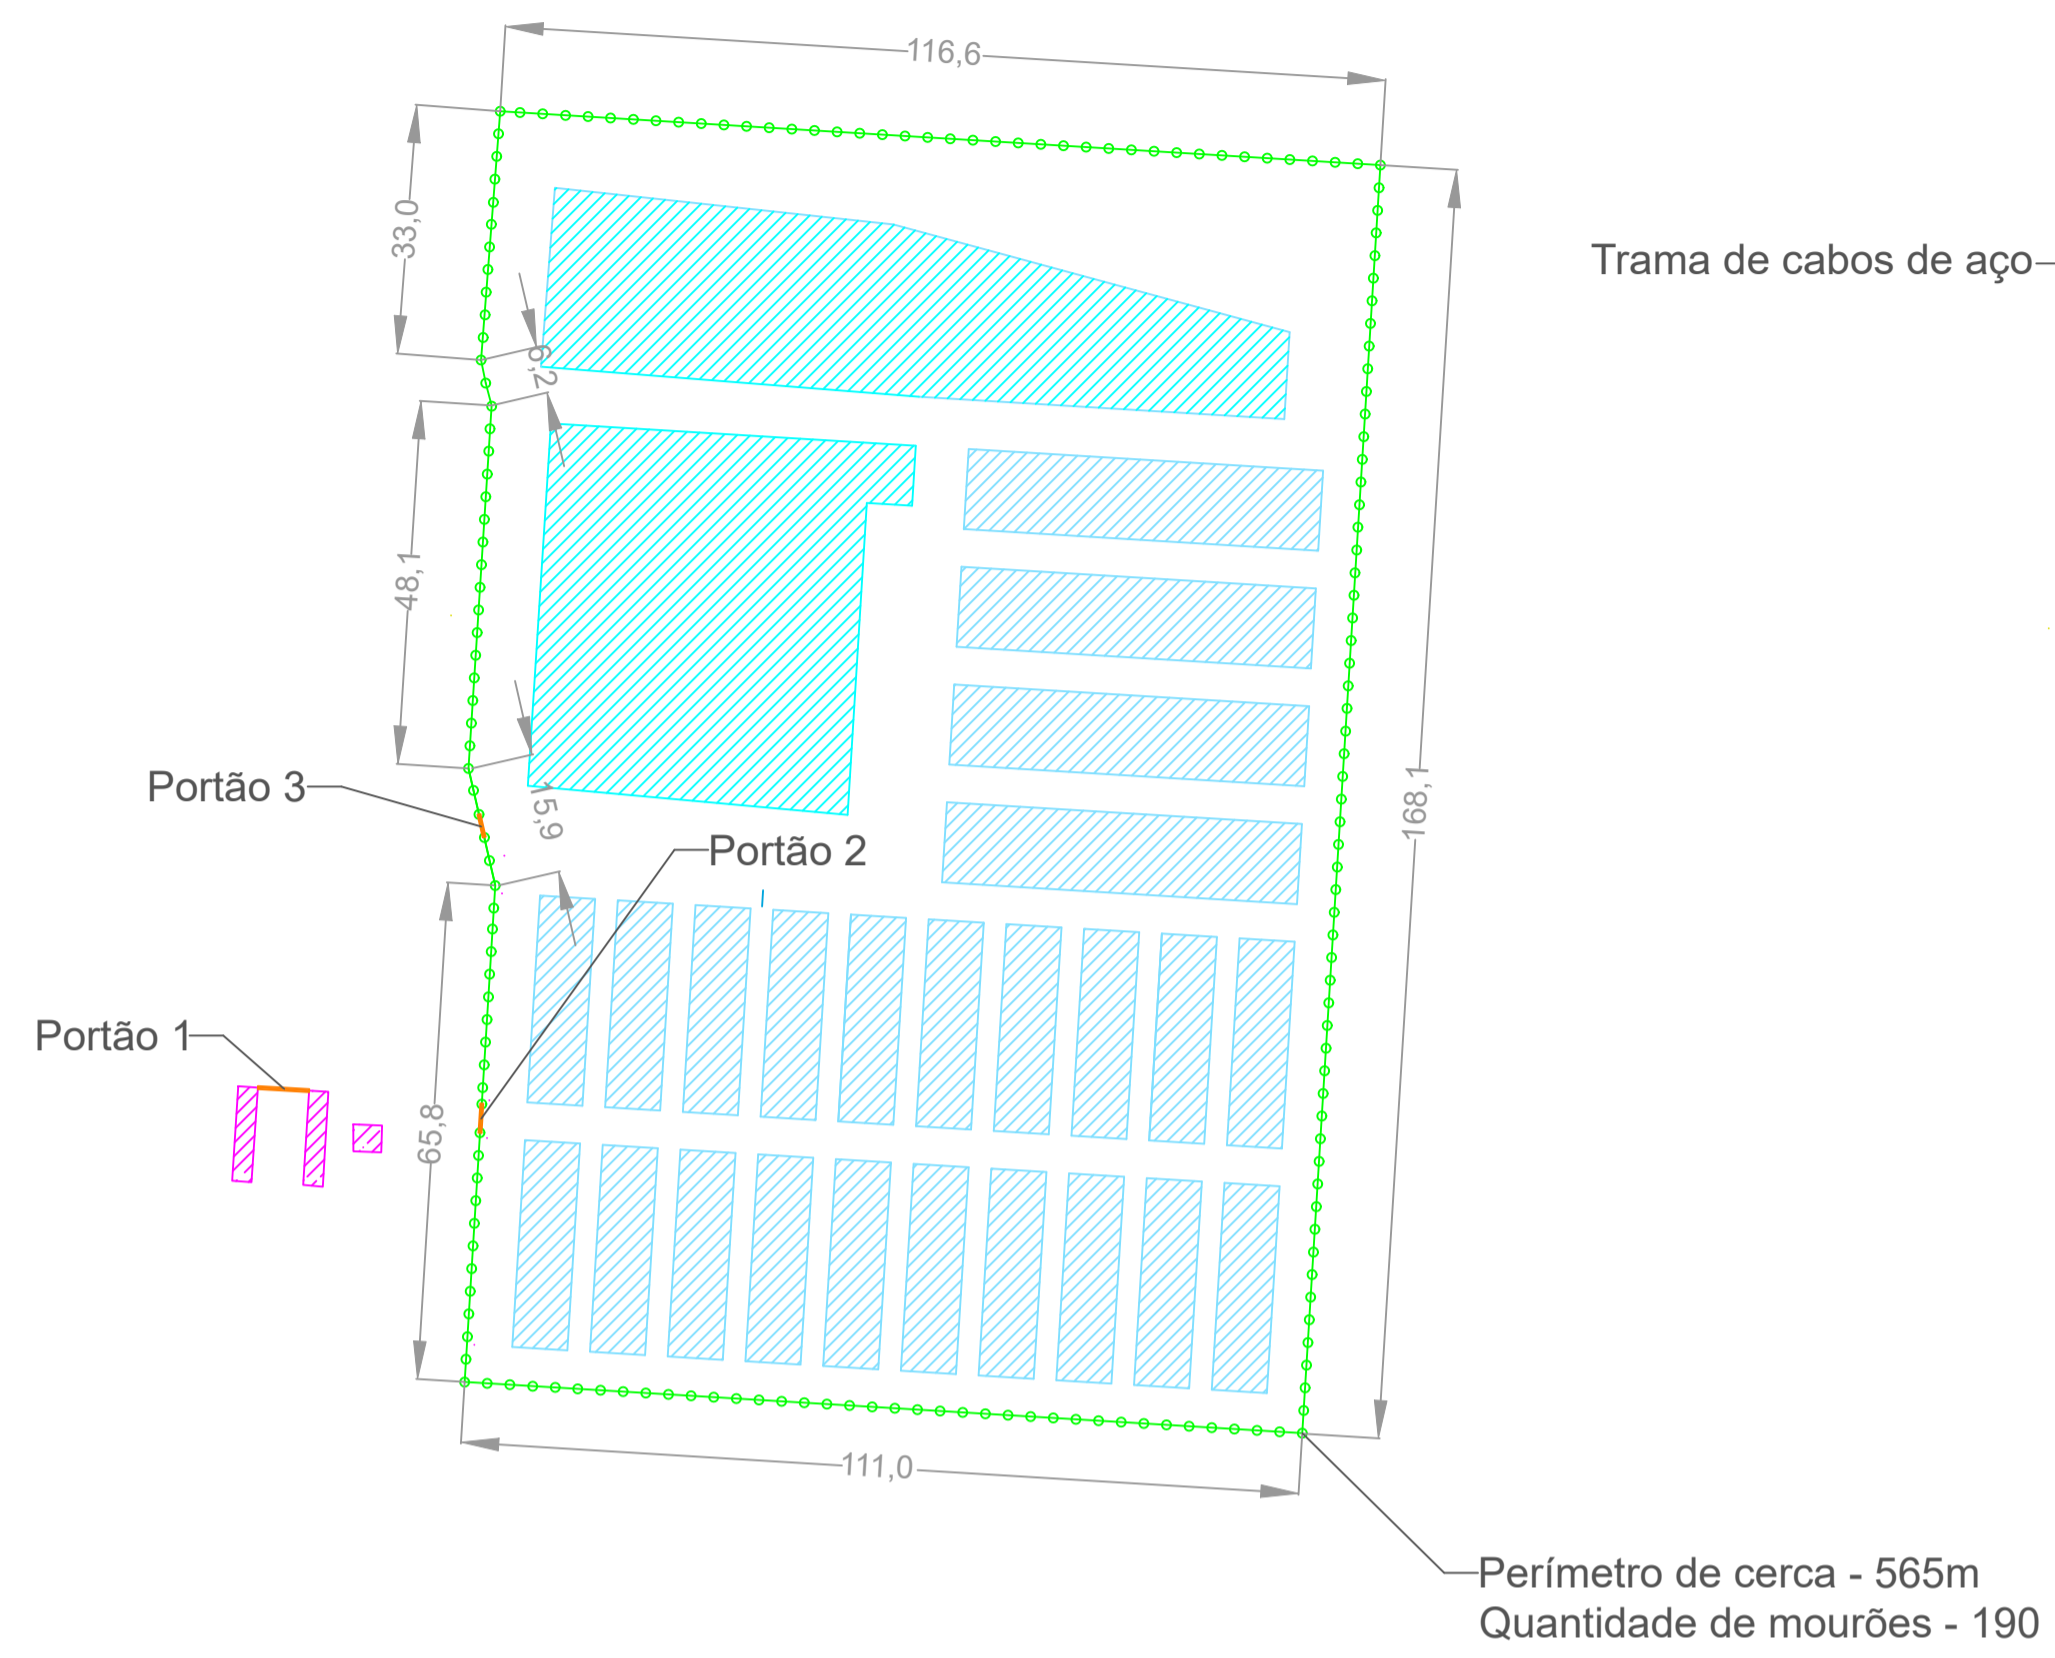

### Visão geral da área

### Cercas e portões

### Legenda

- Cerca de tela
- Mourão de cerca
- Palanques de concreto de 4m
- Palanque de concreto de 8m
- Tela anti predação
- Cobertura vegetal - grama esmeralda

Observação:  
Dimensões em metros