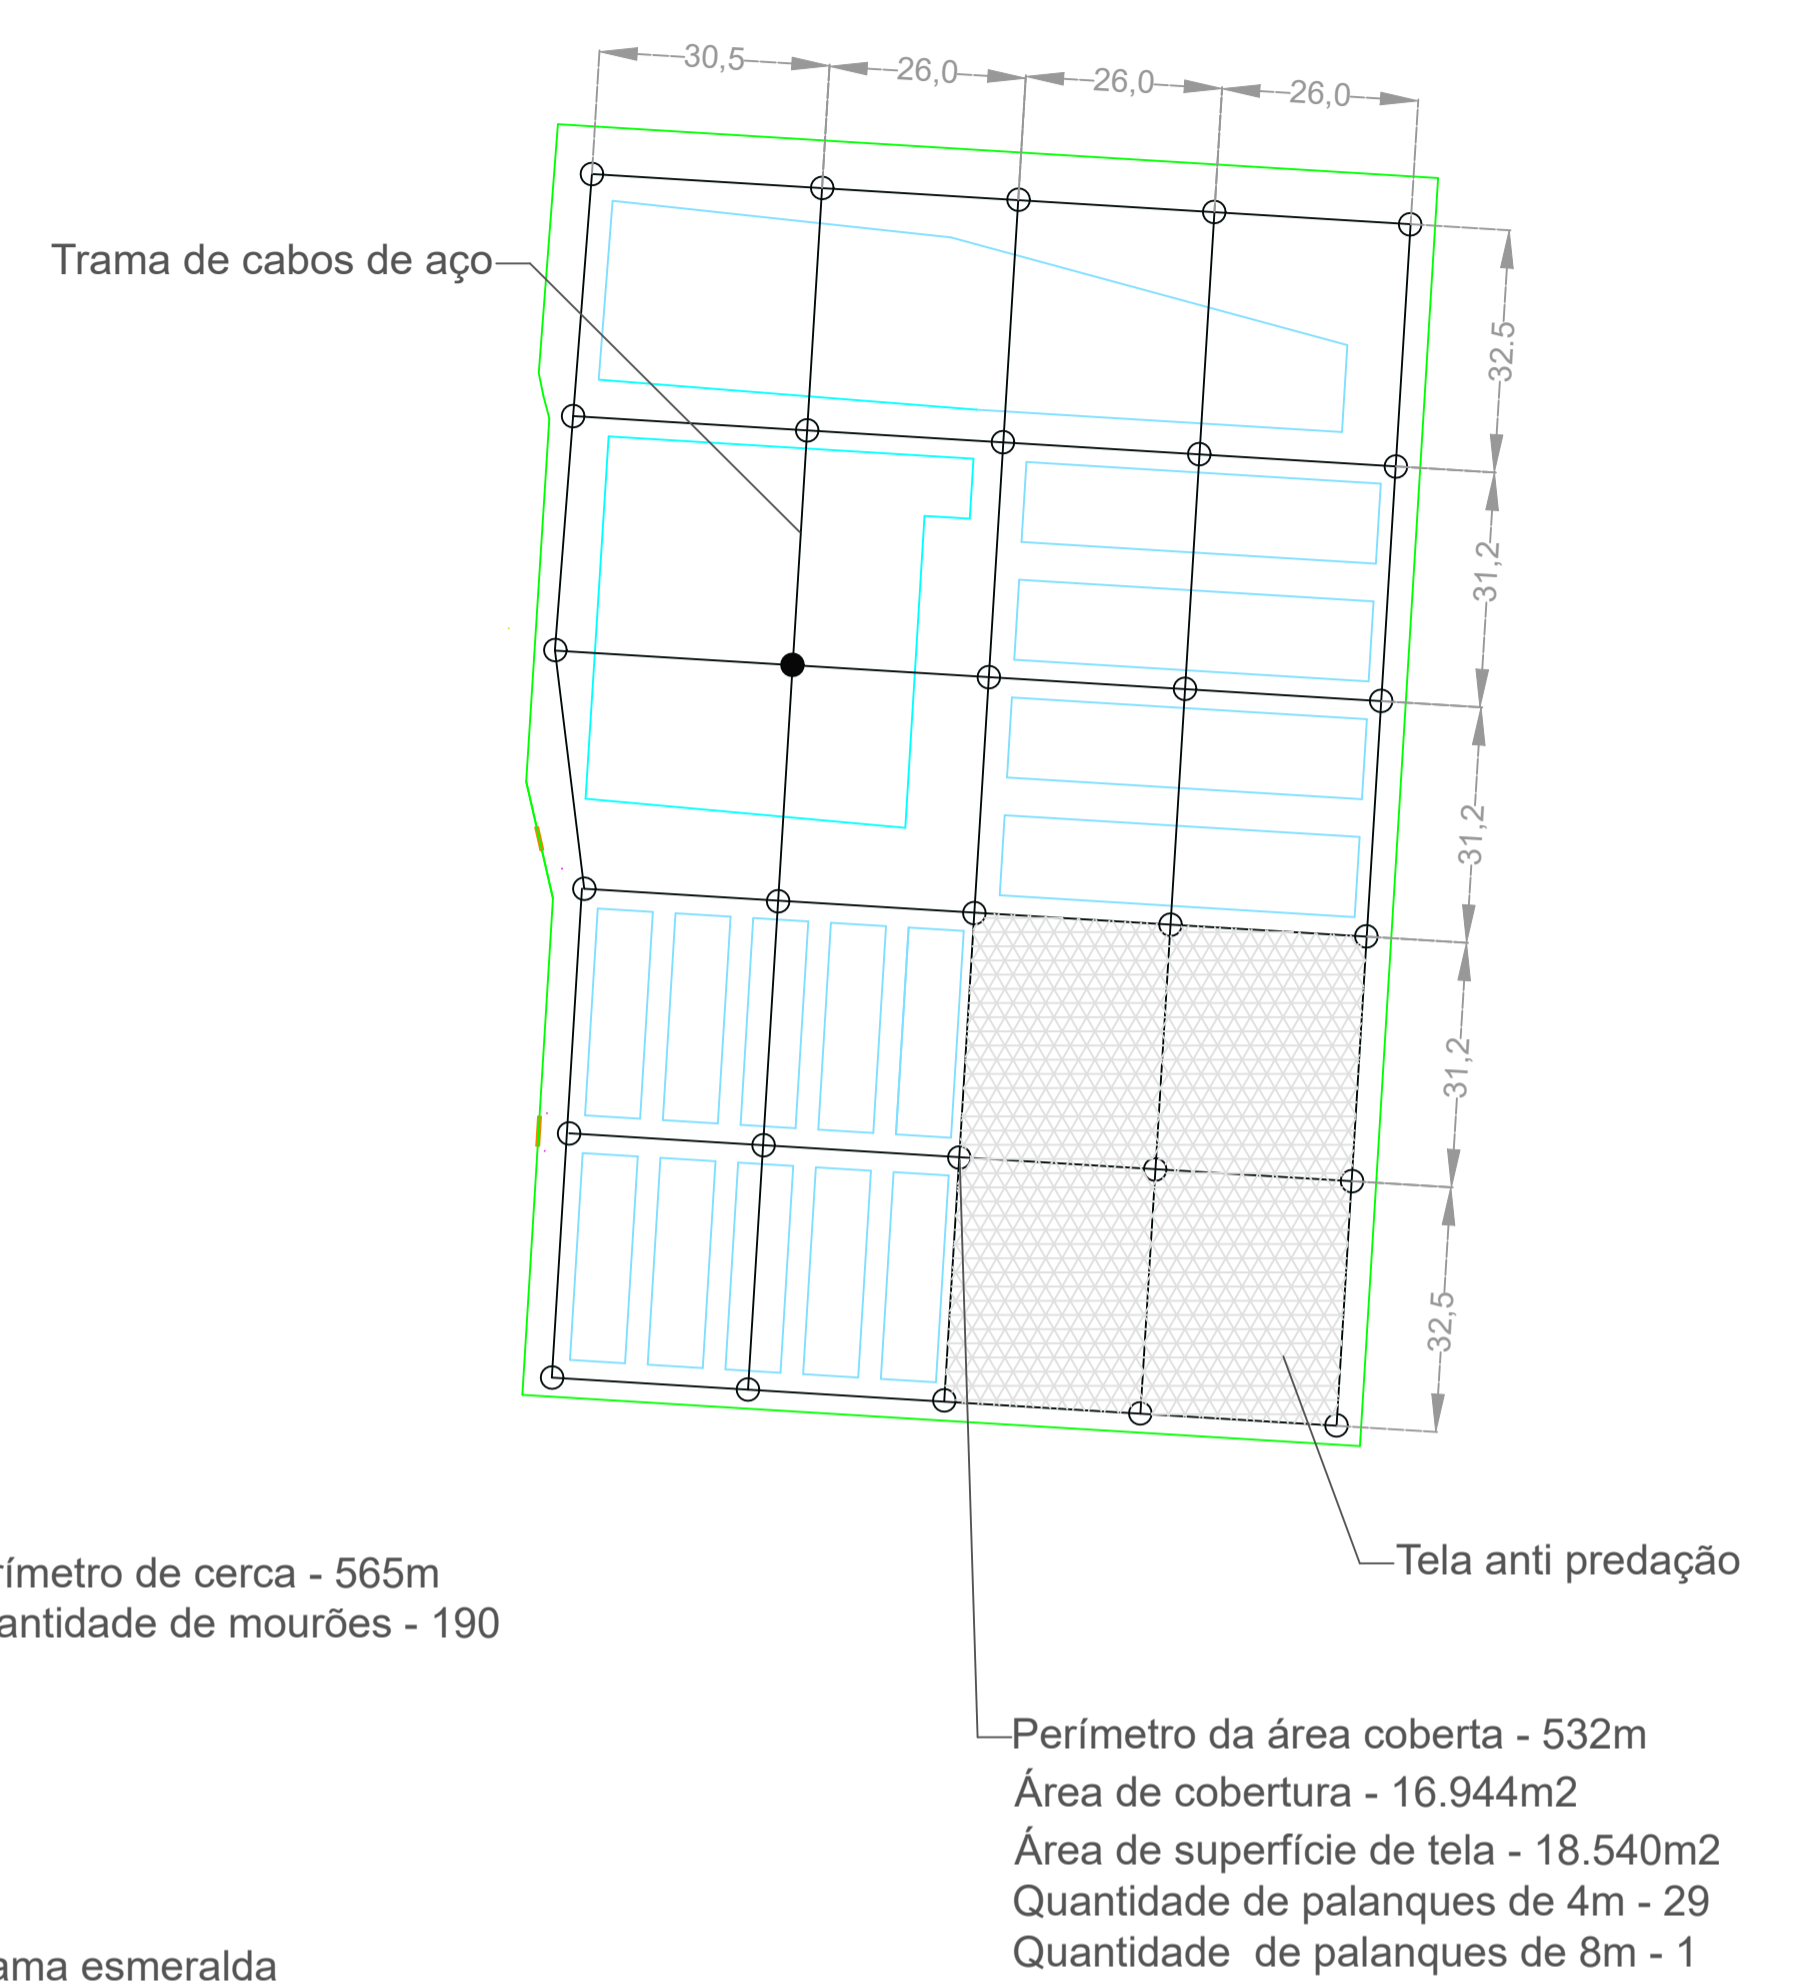

### Visão geral da área

### Cercas e portões

### Cobertura vegetal

### Legenda

- Cerca de tela
- Mourão de cerca
- Palanques de concreto de 4m
- Palanque de concreto de 8m
- Tela anti predação
- Cobertura vegetal - grama esmeralda

Observação:  
Dimensões em metros